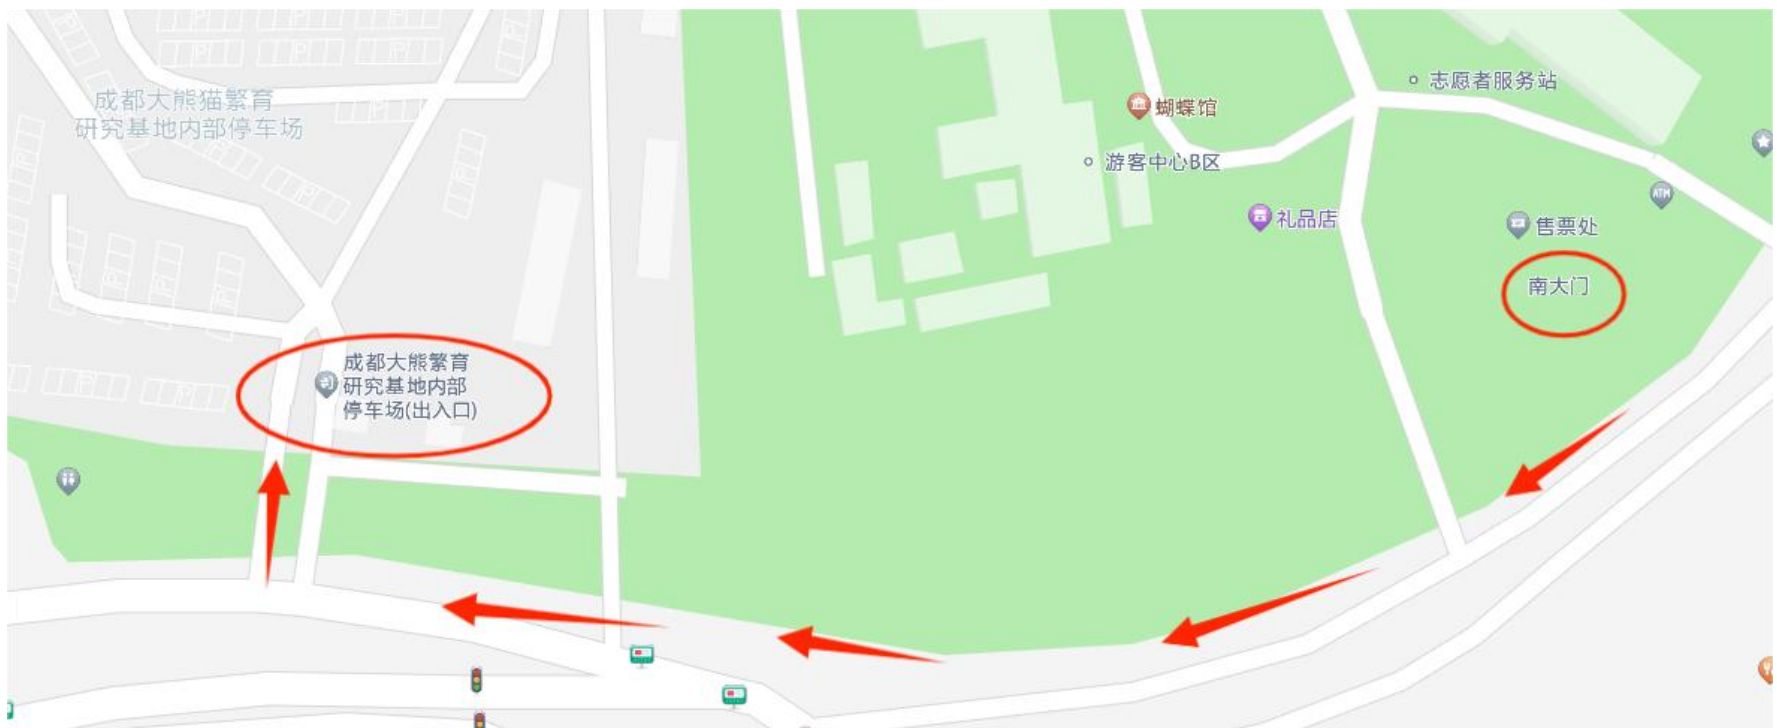

线路图：

道路指引：

- 1、导航搜索熊猫基地南大门，面对南大门往左步行 100 米左右到达员工停车场入口

2、找到停车场入口后，沿路前行 100 米左右到达三号门

3、通过 3 号门后，继续前行 200 米左右，到达熊猫厨房

4、看到熊猫厨房后左转

5、沿路继续前行 300 米左右后到达熊猫基地科研行政楼