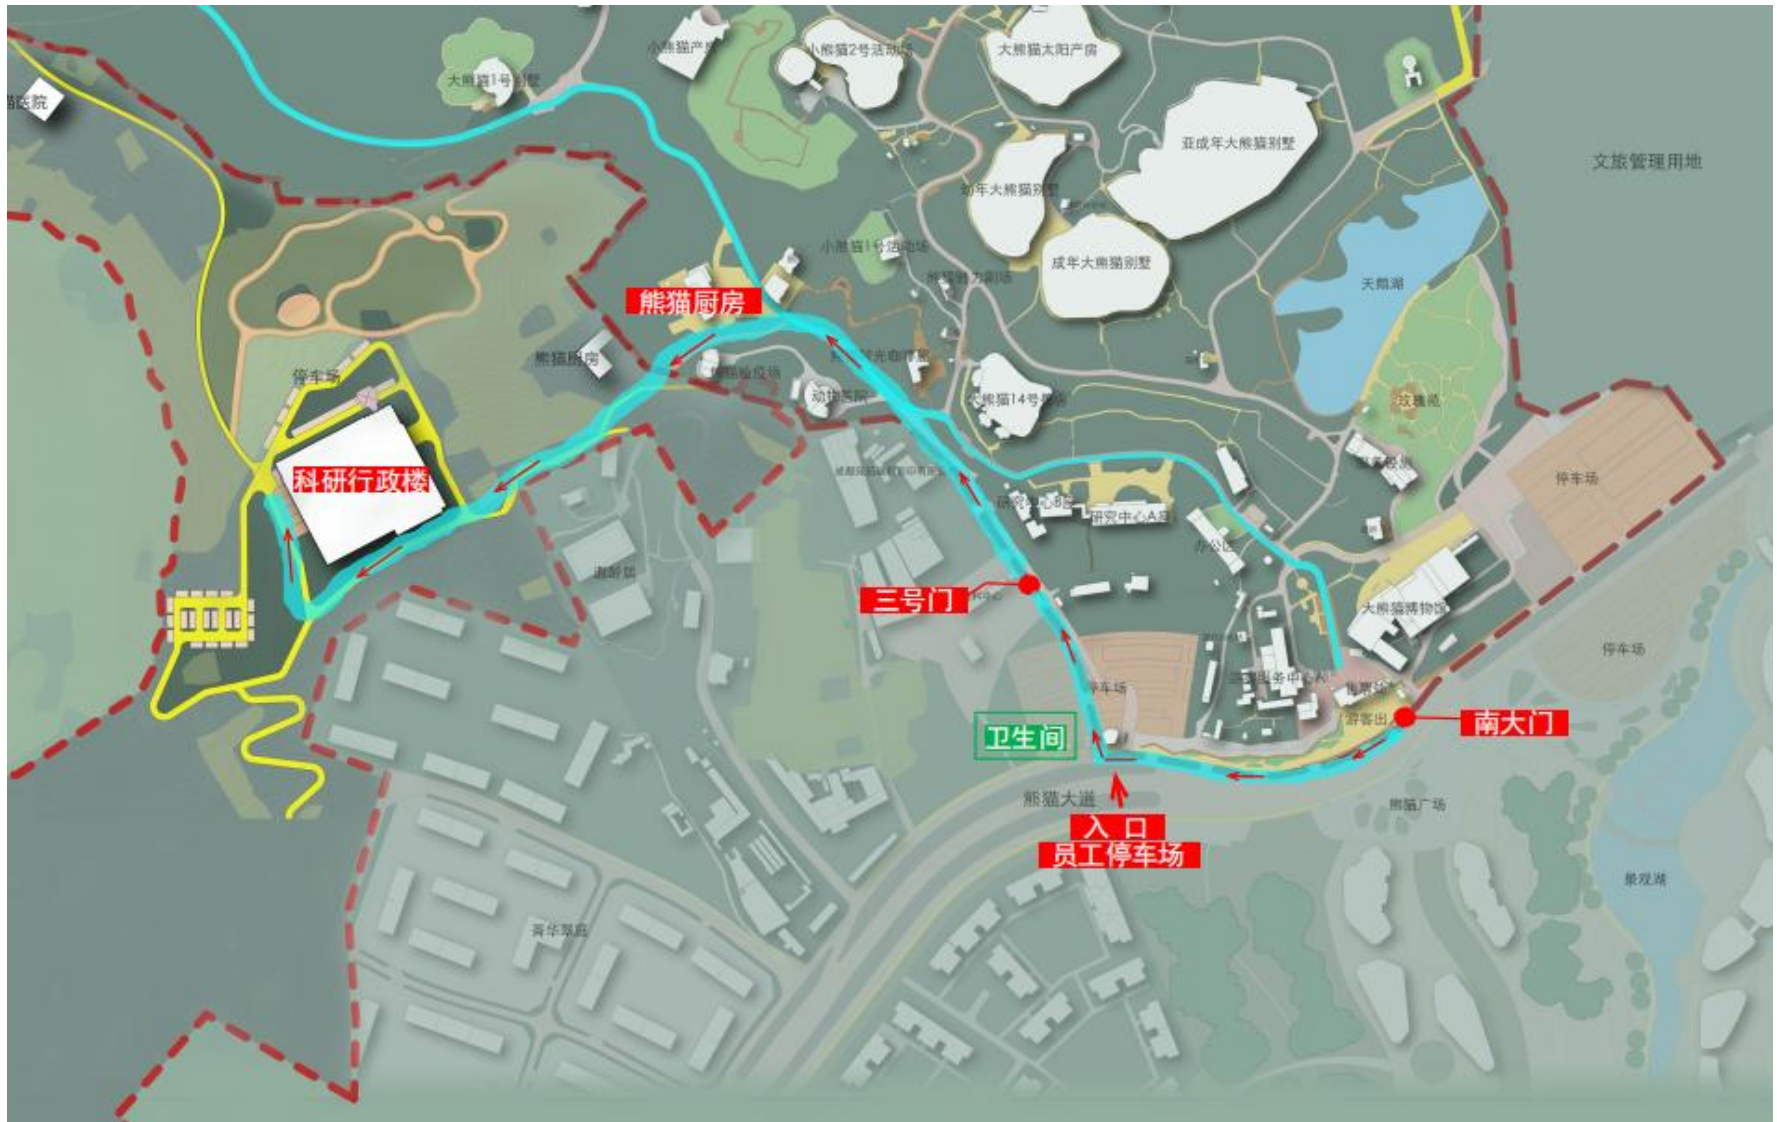

线路图：

道路指引：

- 1、导航搜索熊猫基地南大门，面对南大门往左步行 100 米左右到达员工停车场入口

2、找到停车场入口后，沿路前行 100 米左右到达三号门

3、通过 3 号门后，继续前行 200 米左右，到达熊猫厨房

4、看到熊猫厨房后左转

5、沿路继续前行 300 米左右后到达熊猫基地科研行政楼